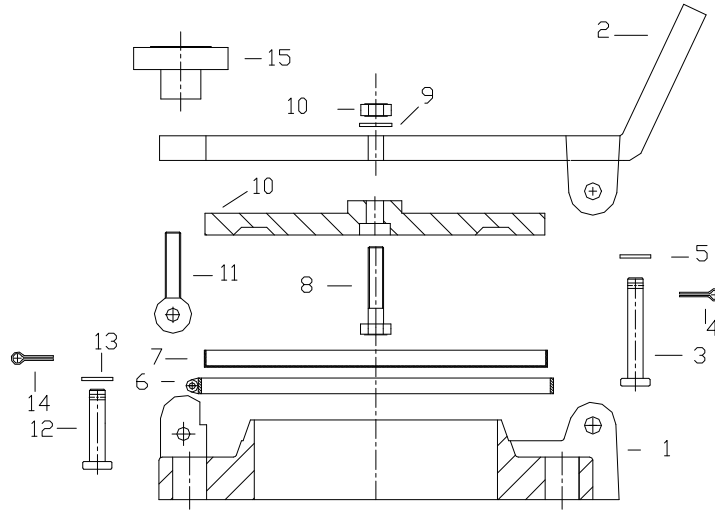

KURRTEKİN® - KÖAK
KİLİTLİ ÖLÇÜM AĞZI KAPAĞI PARÇALARI

Parça No.	Tanım	Gereç
1	Gövde	Al. Döküm
2	Pedal	Al. Döküm
3	Klape pimi	poliamid
4	Klape pim pulu	poliamid
5	Klape pim gupilyası	ANSI 304 ss
6	diyafram kelepçesi	ANSI 304 ss
7	diyafram	neopren
8	klape civatası	ANSI 304 ss
9	kalpe civata pulu	ANSI 304 ss
10	klape somunu	ANSI 304 ss
11	kilit saplaması	ANSI 304 ss
12	kilit saplama pimi	poliamid
13	kilit saplama pulu	poliamid
14	kilit saplama gupilyası	ANSI 304 ss
15	kilit tutamağı	bakalit
16	klape	Al. Döküm